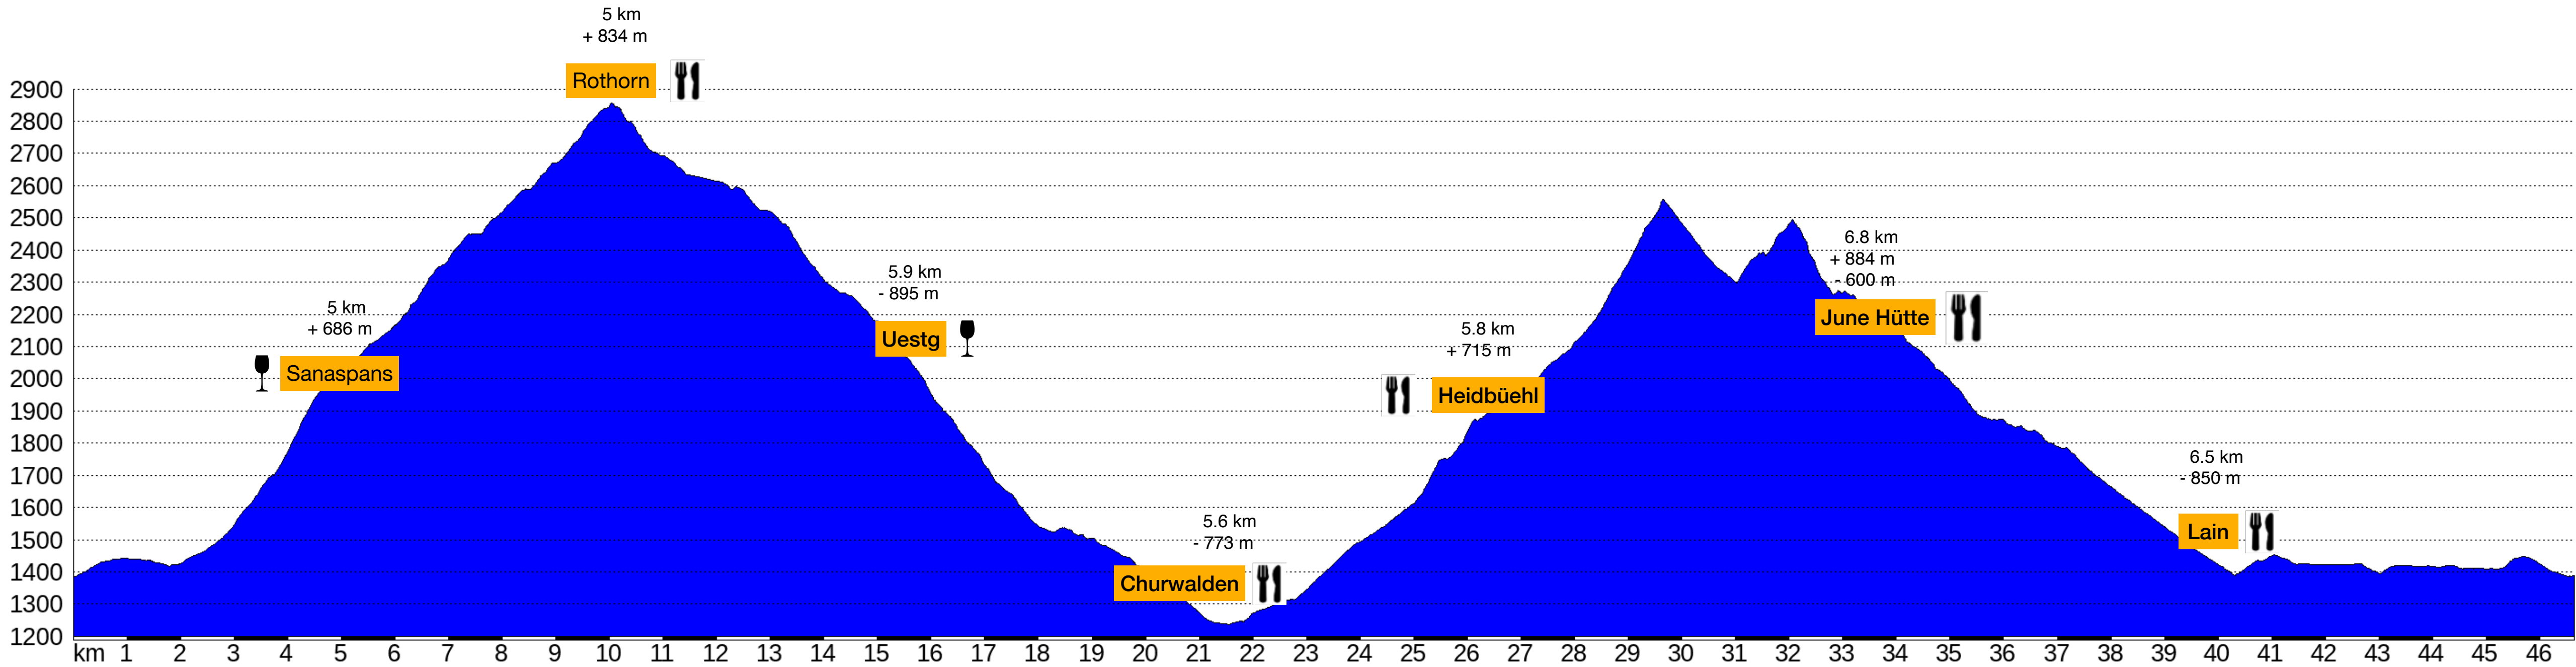

AlpinTrend Marathon Trail

Distanz: 46.6 km
Höhenmeter: ± 3350 m

-  Sanität
-  Verpflegungsposten
-  Wasser

Roland Arena 
Start: 08:00

  **Roland Arena**
Ziel: cut off 20:00