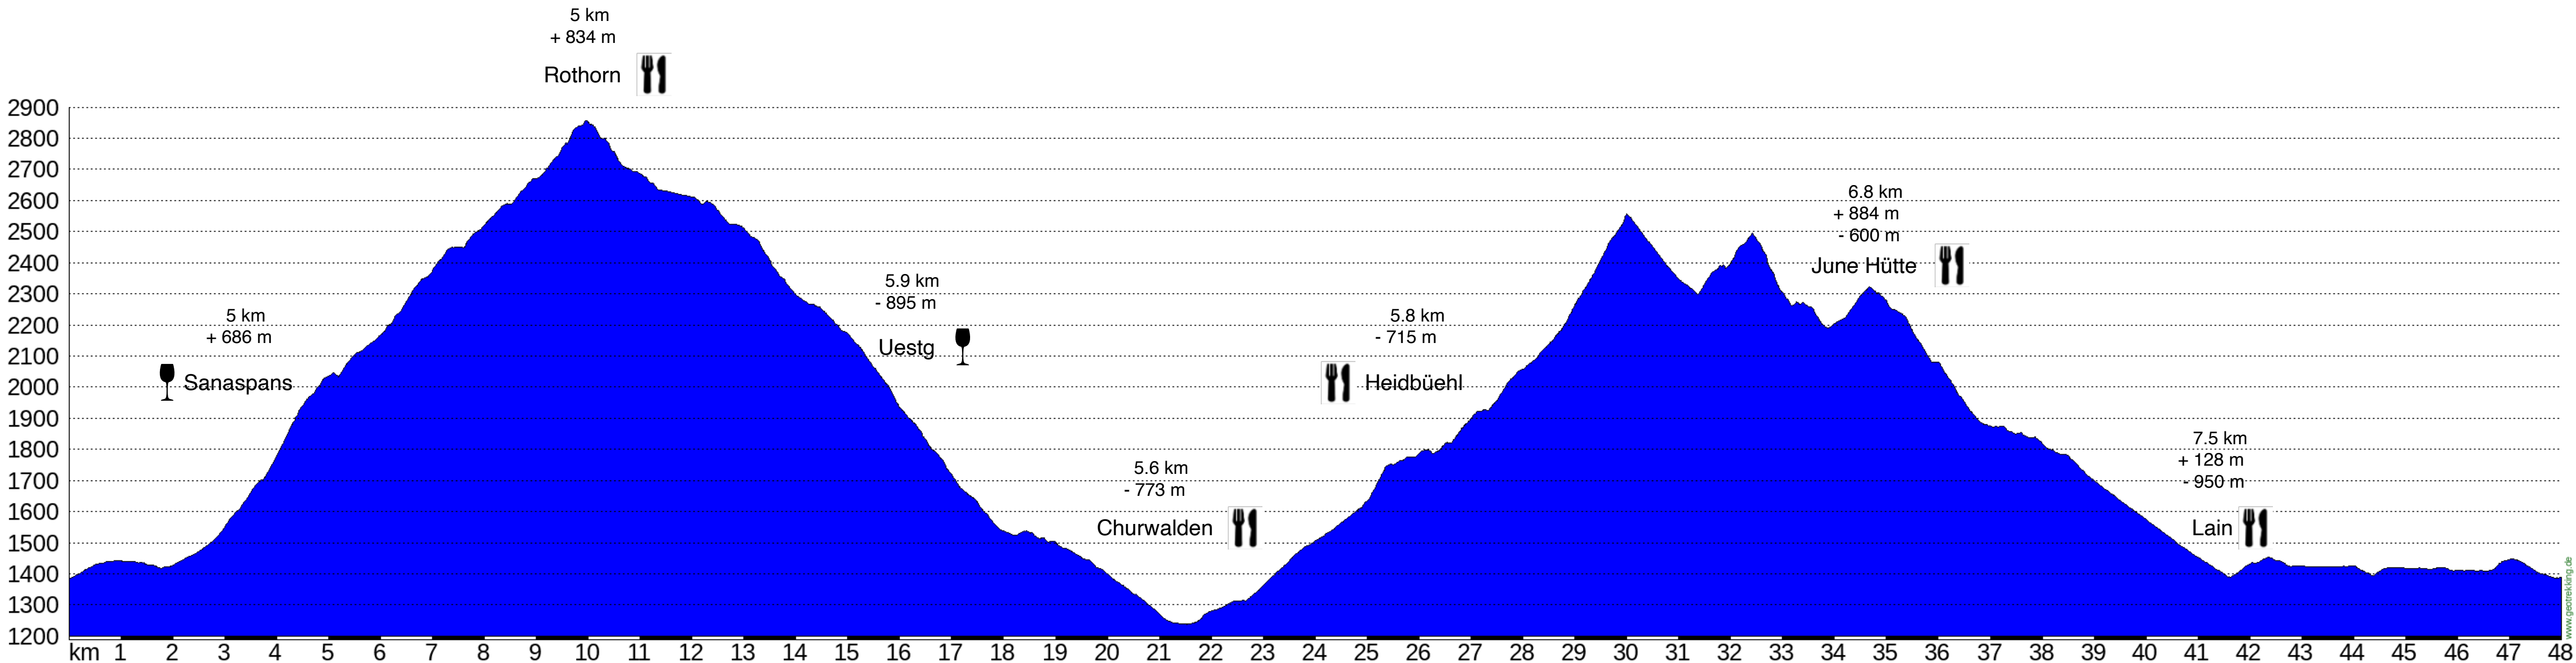

CSS Marathon Trail

Distanz: ca. 47 km
Höhenmeter: ca. ± 3500m

- Sanität
- Verpflegungsposten
- Brunnen mit Wasser

Roland Arena
Start: 08:00

Churwalden:
cut off 13:00

June Hütte
cut off 15:00

Roland Arena
Ziel: cut off 18:00