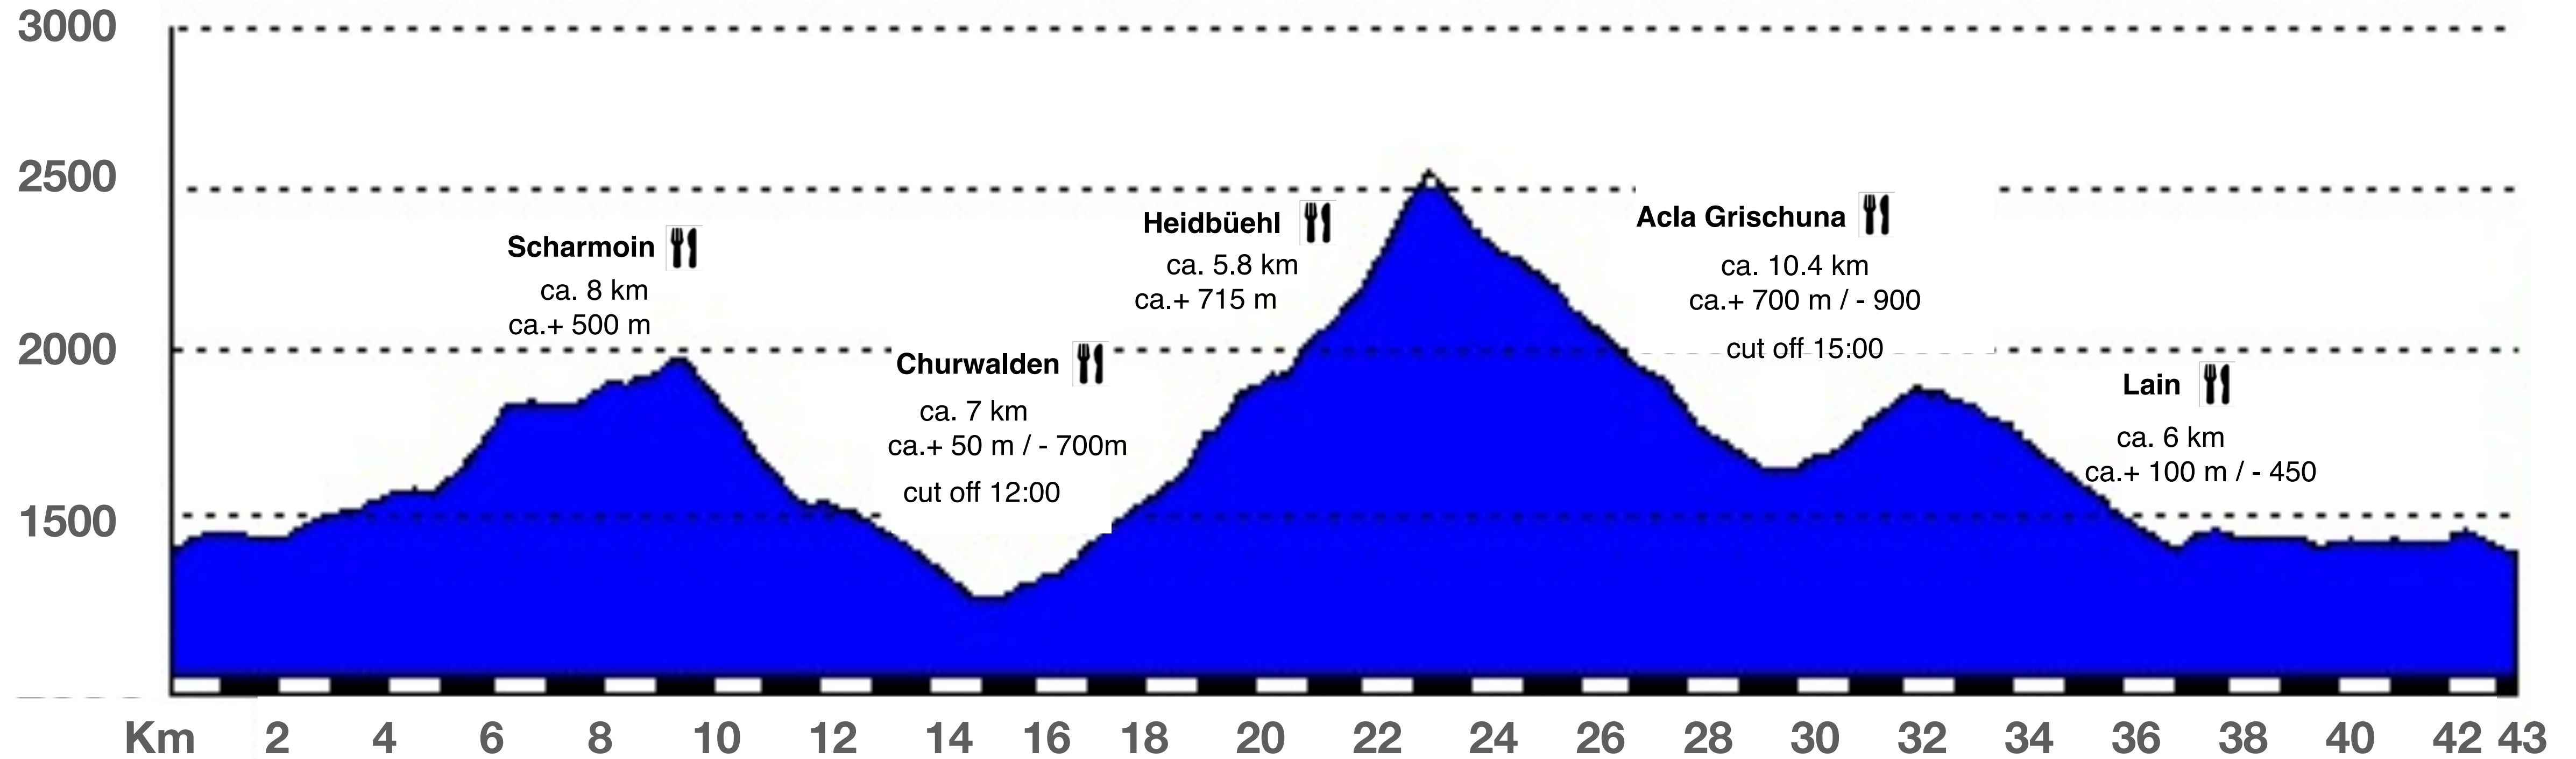

# CSS Marathon Trail

Sanität

Verpflegungsposten

Distanz: ca. 43.3 km  
Höhenmeter: ca. ± 2'500 m

Roland Arena  
Start: 08:00

Roland Arena  
Ziel: cut off 17:00